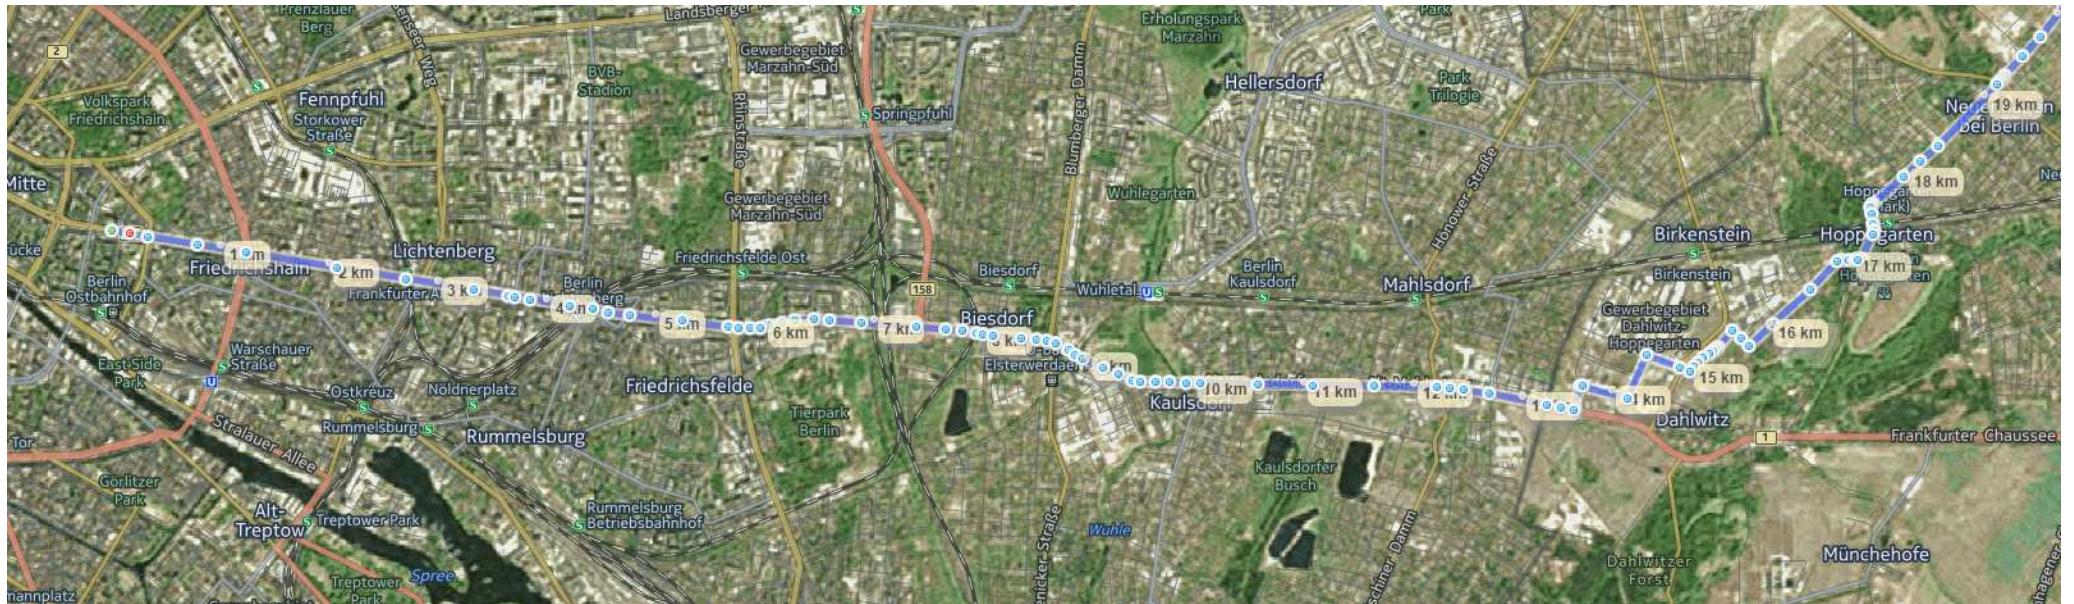

STRAUSBERG-MARATHON 2015

16	Lindenallee 84		Dahlwitz-Hoppegarten	00:57:08	01:54:17	9:02	10:01
17	Lindenallee	Kurz vor Kreisverkehr	Dahlwitz-Hoppegarten	01:00:42	02:01:25	9:05	10:08
18	Rudolf-Breitscheid-Allee 109		Neuenhagen, BB	01:04:17	02:08:34	9:09	10:16
19	Rudolf-Breitscheid-Allee	Höhe Friedhof Neuenhagen-Nord	Neuenhagen, BB	01:07:51	02:15:42	9:12	10:23
20	Carl-Schmücke-Straße 27		Neuenhagen, BB	01:11:25	02:22:51	9:16	10:30
HM	Altlandsberger Chaussee	Seitenstraße (Zum Erlenbruch)	Neuenhagen, BB	01:15:00	02:30:00	9:20	10:37
22	Neuenhagener Chaussee 33		Neuenhagen, BB	01:18:34	02:37:08	9:23	10:44
23	Berliner Allee		Altlandsberg, BB	01:22:08	02:44:17	9:27	10:51
24	Parallel zur Klosterstraße	Waldweg	Altlandsberg, BB	01:25:42	02:51:25	9:30	10:59
25	Strausberger Str.	auf Fußgängerweg	Altlandsberg, BB	01:29:17	02:58:34	9:34	11:06
26	Wolfshagen	auf Fußgängerweg	Altlandsberg, BB	01:32:51	03:05:42	9:38	11:13
27	L33	Radebrück // auf Fußgängerweg	Altlandsberg, BB	01:36:25	03:12:51	9:41	11:20
28	L33	Waldgebiet	Altlandsberg, BB	01:40:00	03:20:00	9:45	11:27
29	L33	Waldgebiet	Altlandsberg, BB	01:43:34	03:27:08	9:48	11:34
30	L33	Waldgebiet	Altlandsberg, BB	01:47:08	03:34:17	9:52	11:41
31	L33		Petershagen, BB	01:50:42	03:41:25	9:55	11:49
32	Altlandsberger Chaussee 86		Petershagen, BB	01:54:17	03:48:34	10:00	11:56
33	Altlandsberger Chaussee 55		Strausberg, BB	01:57:51	03:55:42	10:03	12:03
34	Garzauer Straße	Waldgebiet	Strausberg, BB	02:01:25	04:02:51	10:06	12:10
Stadtlauf	Handelszentrum Strausberg	auf dem Parkplatz	Strausberg, BB				
35	Parallel zur Ernst-Thälmann-Str.	Waldgebiet	Strausberg, BB	02:05:00	04:10:00	10:10	12:17
36	Berliner Str. 80A		Strausberg, BB	02:08:34	04:17:08	10:13	12:24
37	August-Bebel-Str. 33A		Strausberg, BB	02:12:08	04:24:17	10:17	12:31
38	Große Straße	Predigerstraße	Strausberg, BB	02:15:42	04:31:25	10:20	12:39
39	Badstraße		Strausberg, BB	02:19:17	04:38:34	10:24	12:46
40	Am Erlengrund		Strausberg, BB	02:22:51	04:45:42	10:28	12:53
41	Wilkendorfer Weg		Strausberg, BB	02:26:25	04:52:51	10:31	13:00
Marathon	Flugplatz Strausberg	Festivalgelände 775 Jahre Strausberg	Strausberg, BB	02:30:00	05:00:00	10:35	13:07

STRAUSBERG-MARATHON 2015